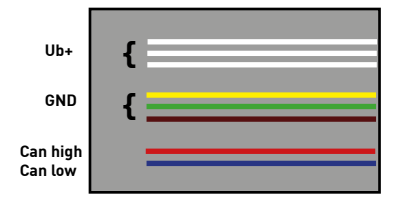

Blockschaltbild Verteiler

Can-Bus + Stromversorgung im Kabel 4x2x0,8

Detailzeichnung Anschluss Doppelstockklemme