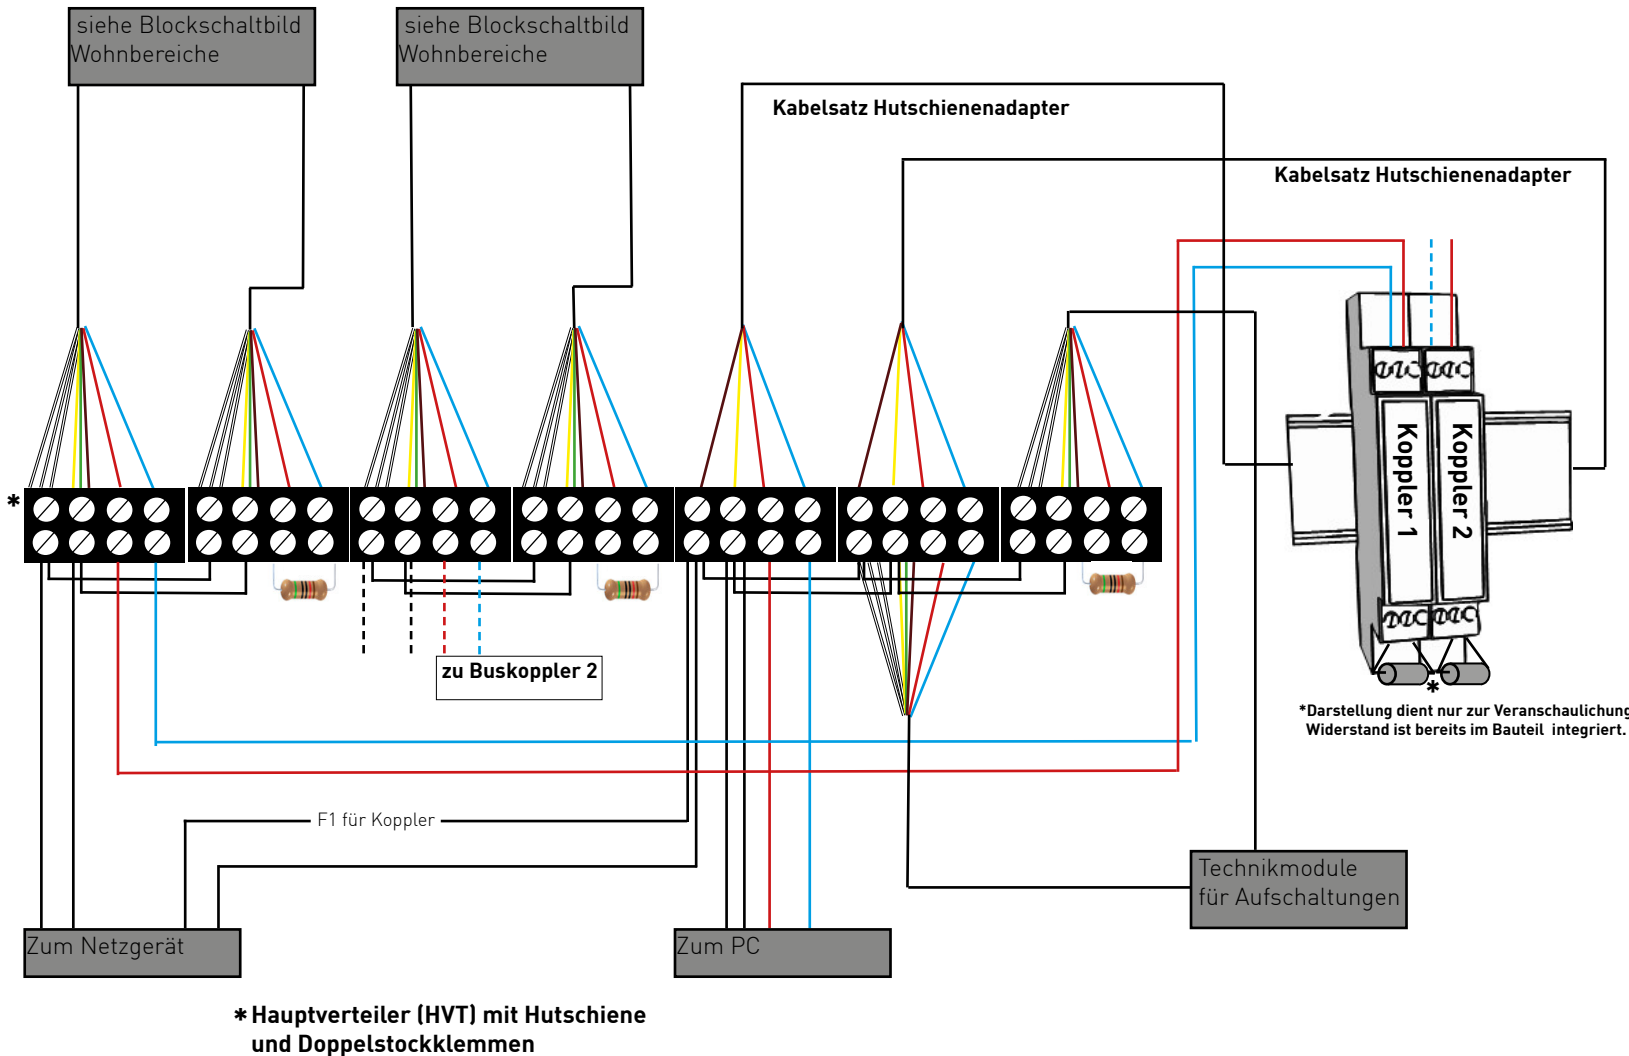

Blockschaltbild Verteiler

Can-Bus + Stromversorgung im Kabel 4x2x0,8

Detailzeichnung Anschluss Doppelstockklemme