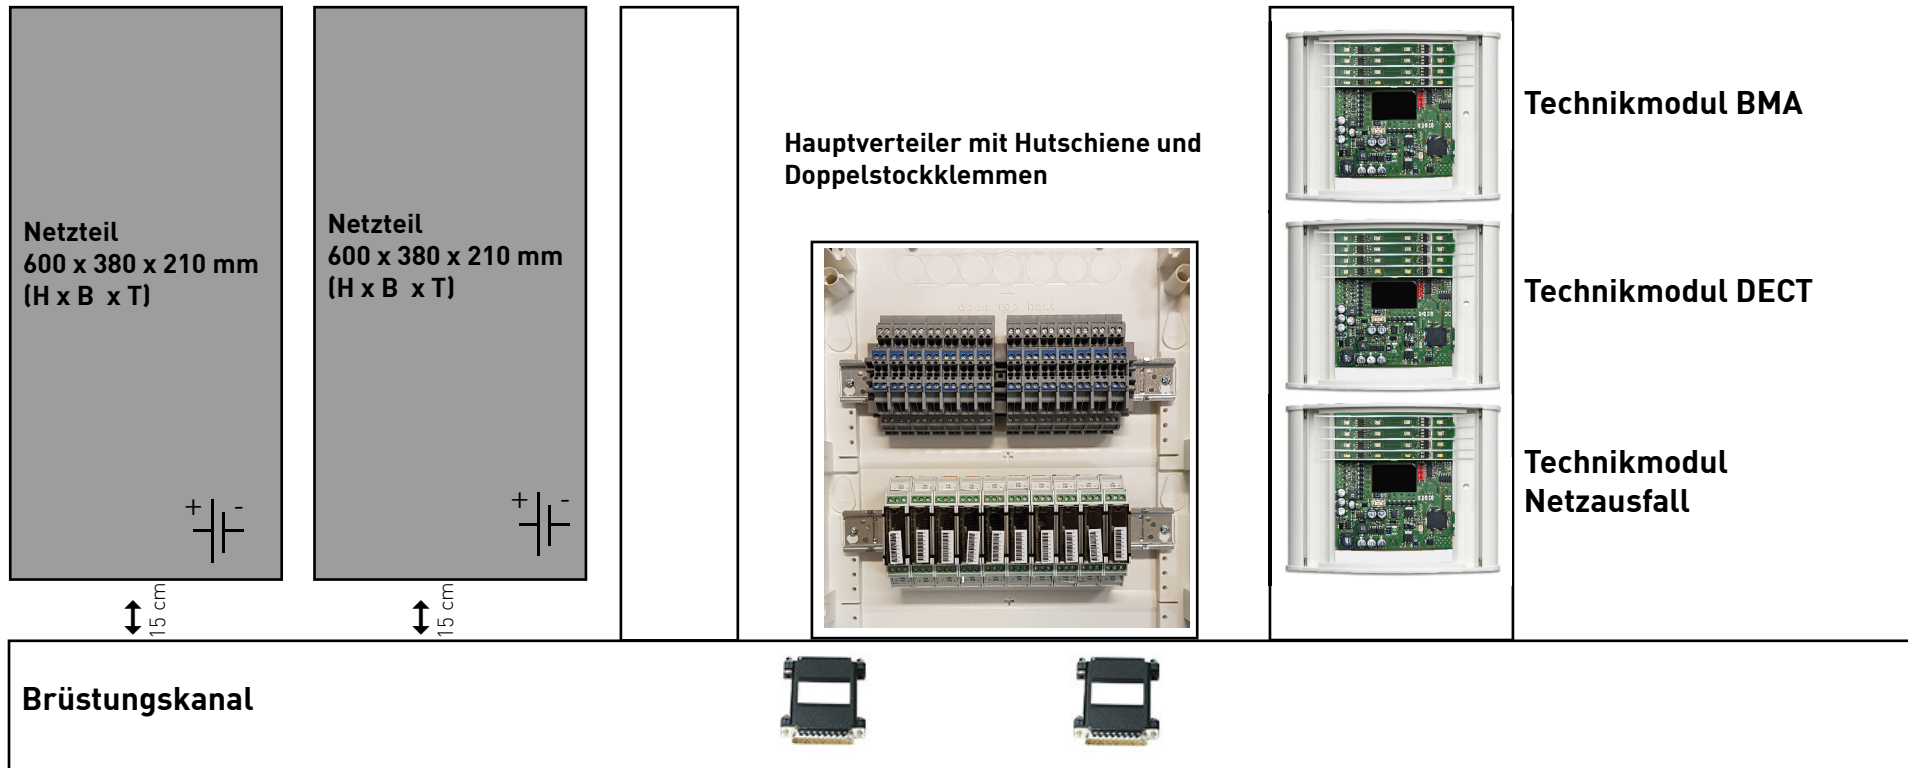

**Montagevorgabe
Zentrale Komponenten**

**Internet
Verbindung**

Konfiguration und Dokumentation Zeloconfig®

Verbindungsleiter von BMA und Alarmserver DECT zum Isolator nur mit seriellem Standardkabel über 9poligen Sub-D Anschlussstecker.
(Max. Kabellänge: 15m)