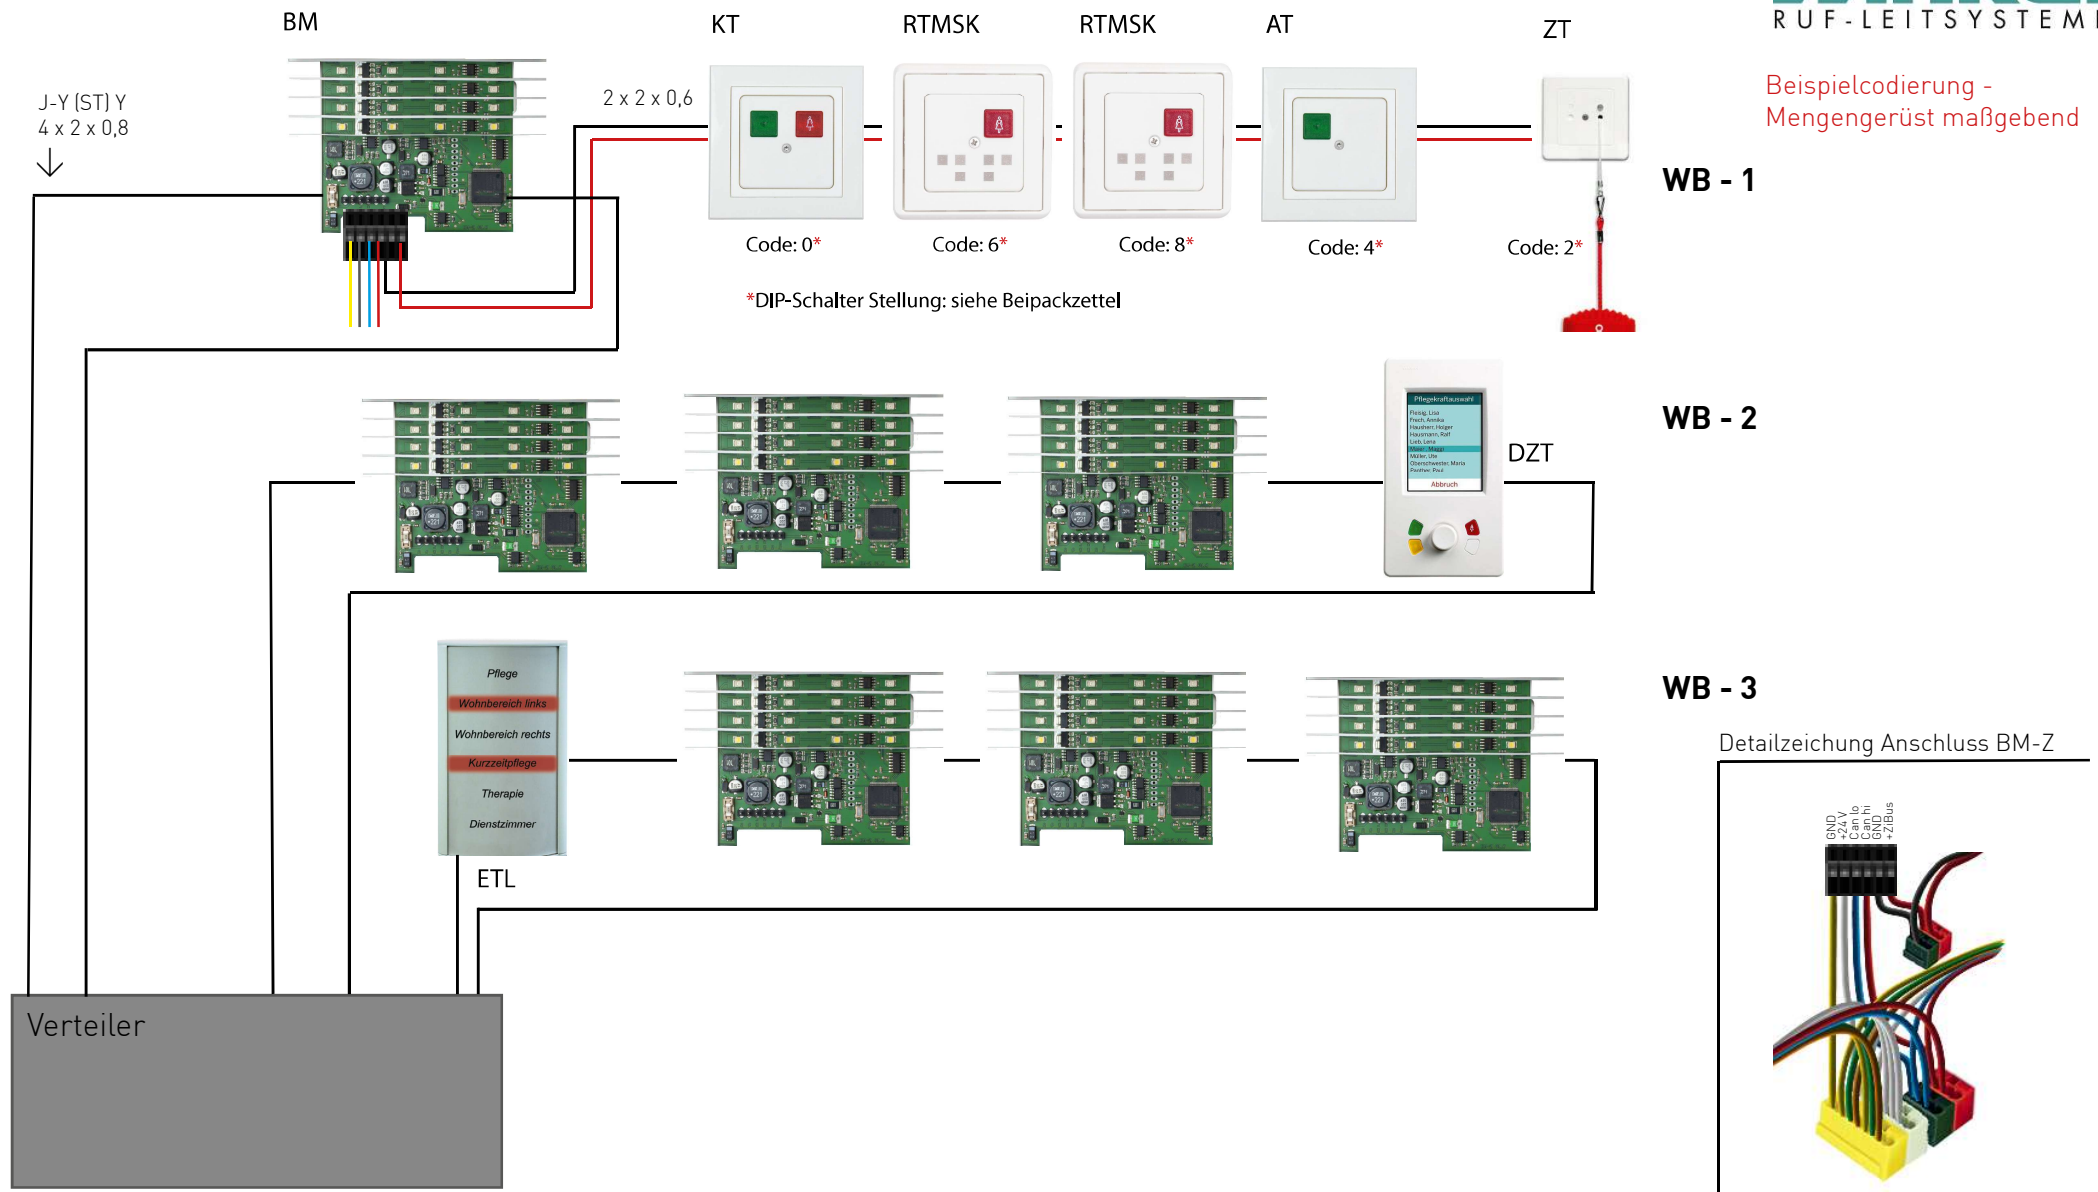

# Blockschaltbild BM-Z Wohnbereiche

Beispielcodierung - Mengengerüst maßgebend

WB - 1

WB - 2

WB - 3

Detailzeichnung Anschluss BM-Z