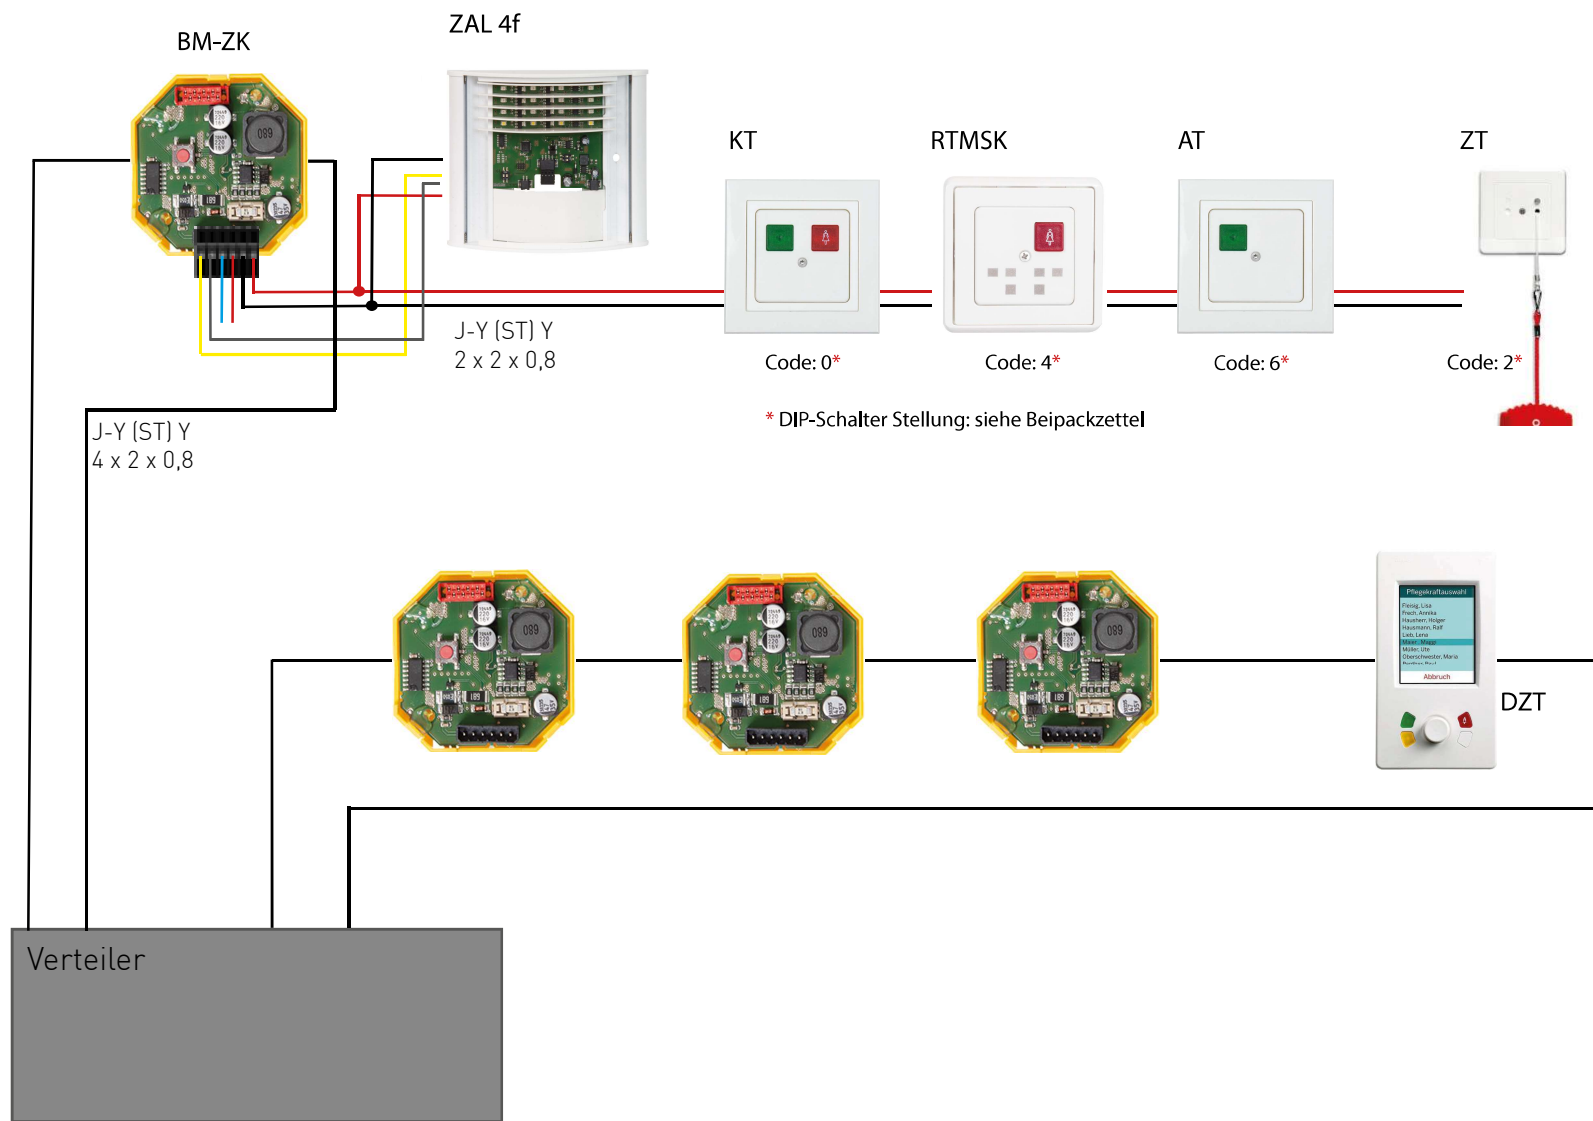

Blockschaltbild BM-ZK Wohnbereiche

Beispielcodierung -
Mengengerüst maßgebend

WB - 1

WB - 2

Detailzeichnung Anschluss BM-ZK